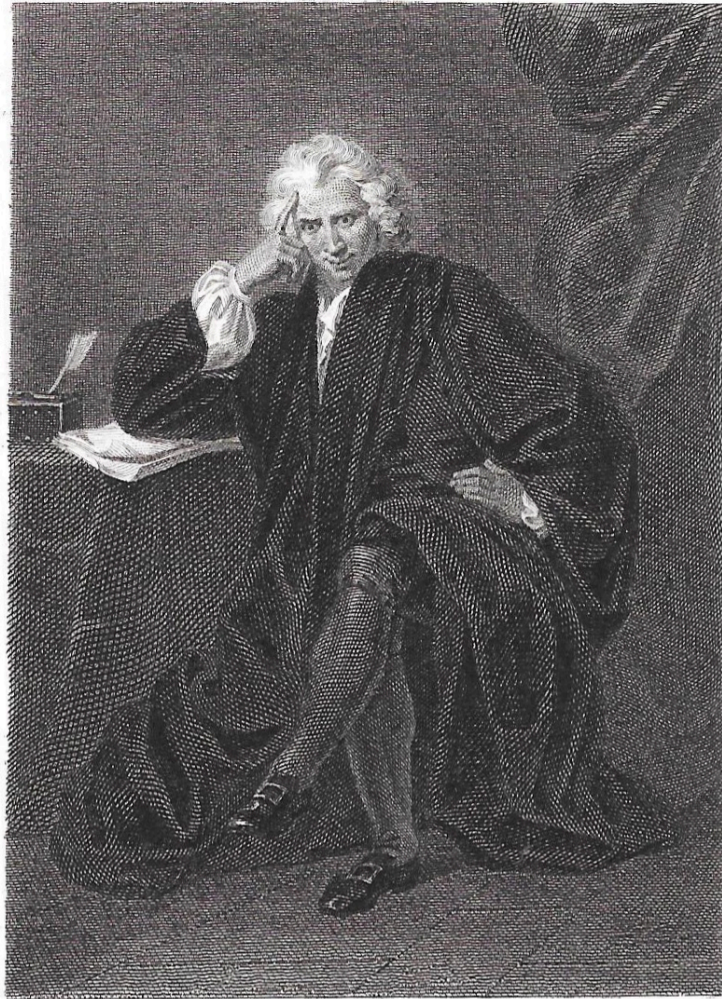

Laurence Sterne Portrait Gallery - A Selection of Heads

Deveria del.

Larcher sculp.

STERNE.

A Paris chez Fr. Janet, Éditeur, Rue des Saints Pères n° 10.

1850

Laurence Sterne engraved portrait after Reynolds, single sheet.

Caption

Deveria del. / Larcher sculp. / Sterne. / A Paris chez Fr. Janet, Éditeur, Rue des Sainte Pères No. 10.

Dimensions

7 x 10.2 cm.